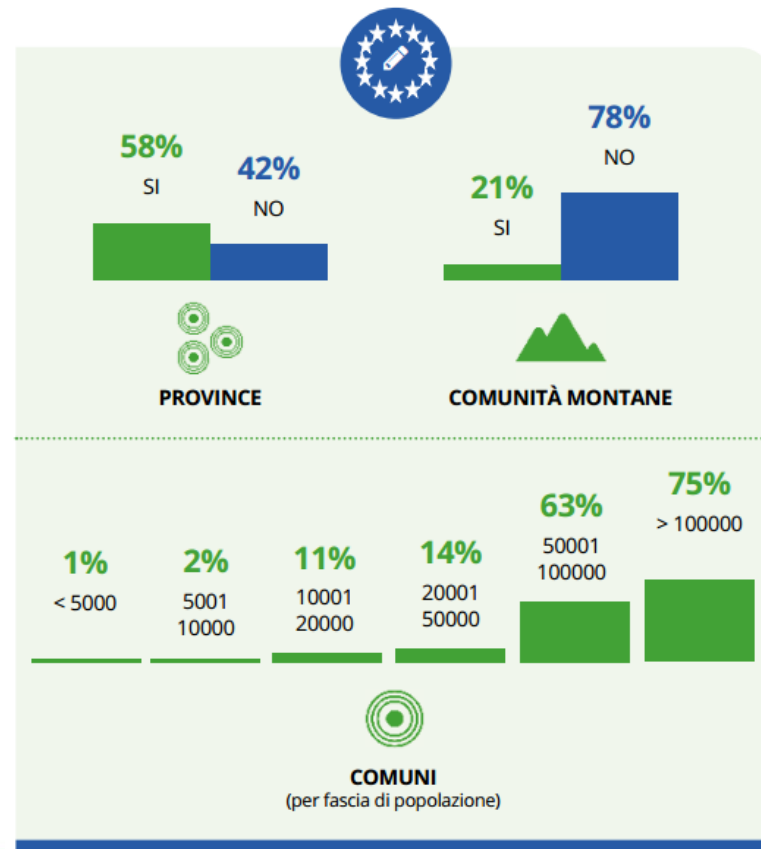

La ricerca

1551 QUESTIONARI
INVIATI

852 QUESTIONARI
RICEVUTI

742 QUESTIONARI
UTILIZZATI

Interviste

11 Enti

4

AREE VASTE

Città Metropolitana
di Milano
Provincia di Brescia
Provincia di Varese
Provincia di Cremona

6

COMUNI

Comune di Cinisello Balsamo
Comune di Como
Comune di Iseo
Comune di Lodi
Comune di Mantova
Comune di Ponte di Legno

1

COMUNITÀ MONTANA

Comunità Montana
del Sebino Bresciano

Presenza di Uffici Europa

Tipo di Enti

Presenza di Uffici Europa

Distribuzione territoriale

Programmazione 2014-2020. Finanziamenti diretti

Progetti

406 PROGETTI
PRESENTATI

141 APPROVATI

35% SUCCESSO

Grazie per l'attenzione

Egidio Longoni

Vice Segretario Generale ANCI Lombardia
Project Manager progetto LOMBARDIA EUROPA 2020

europa@anci.lombardia.it